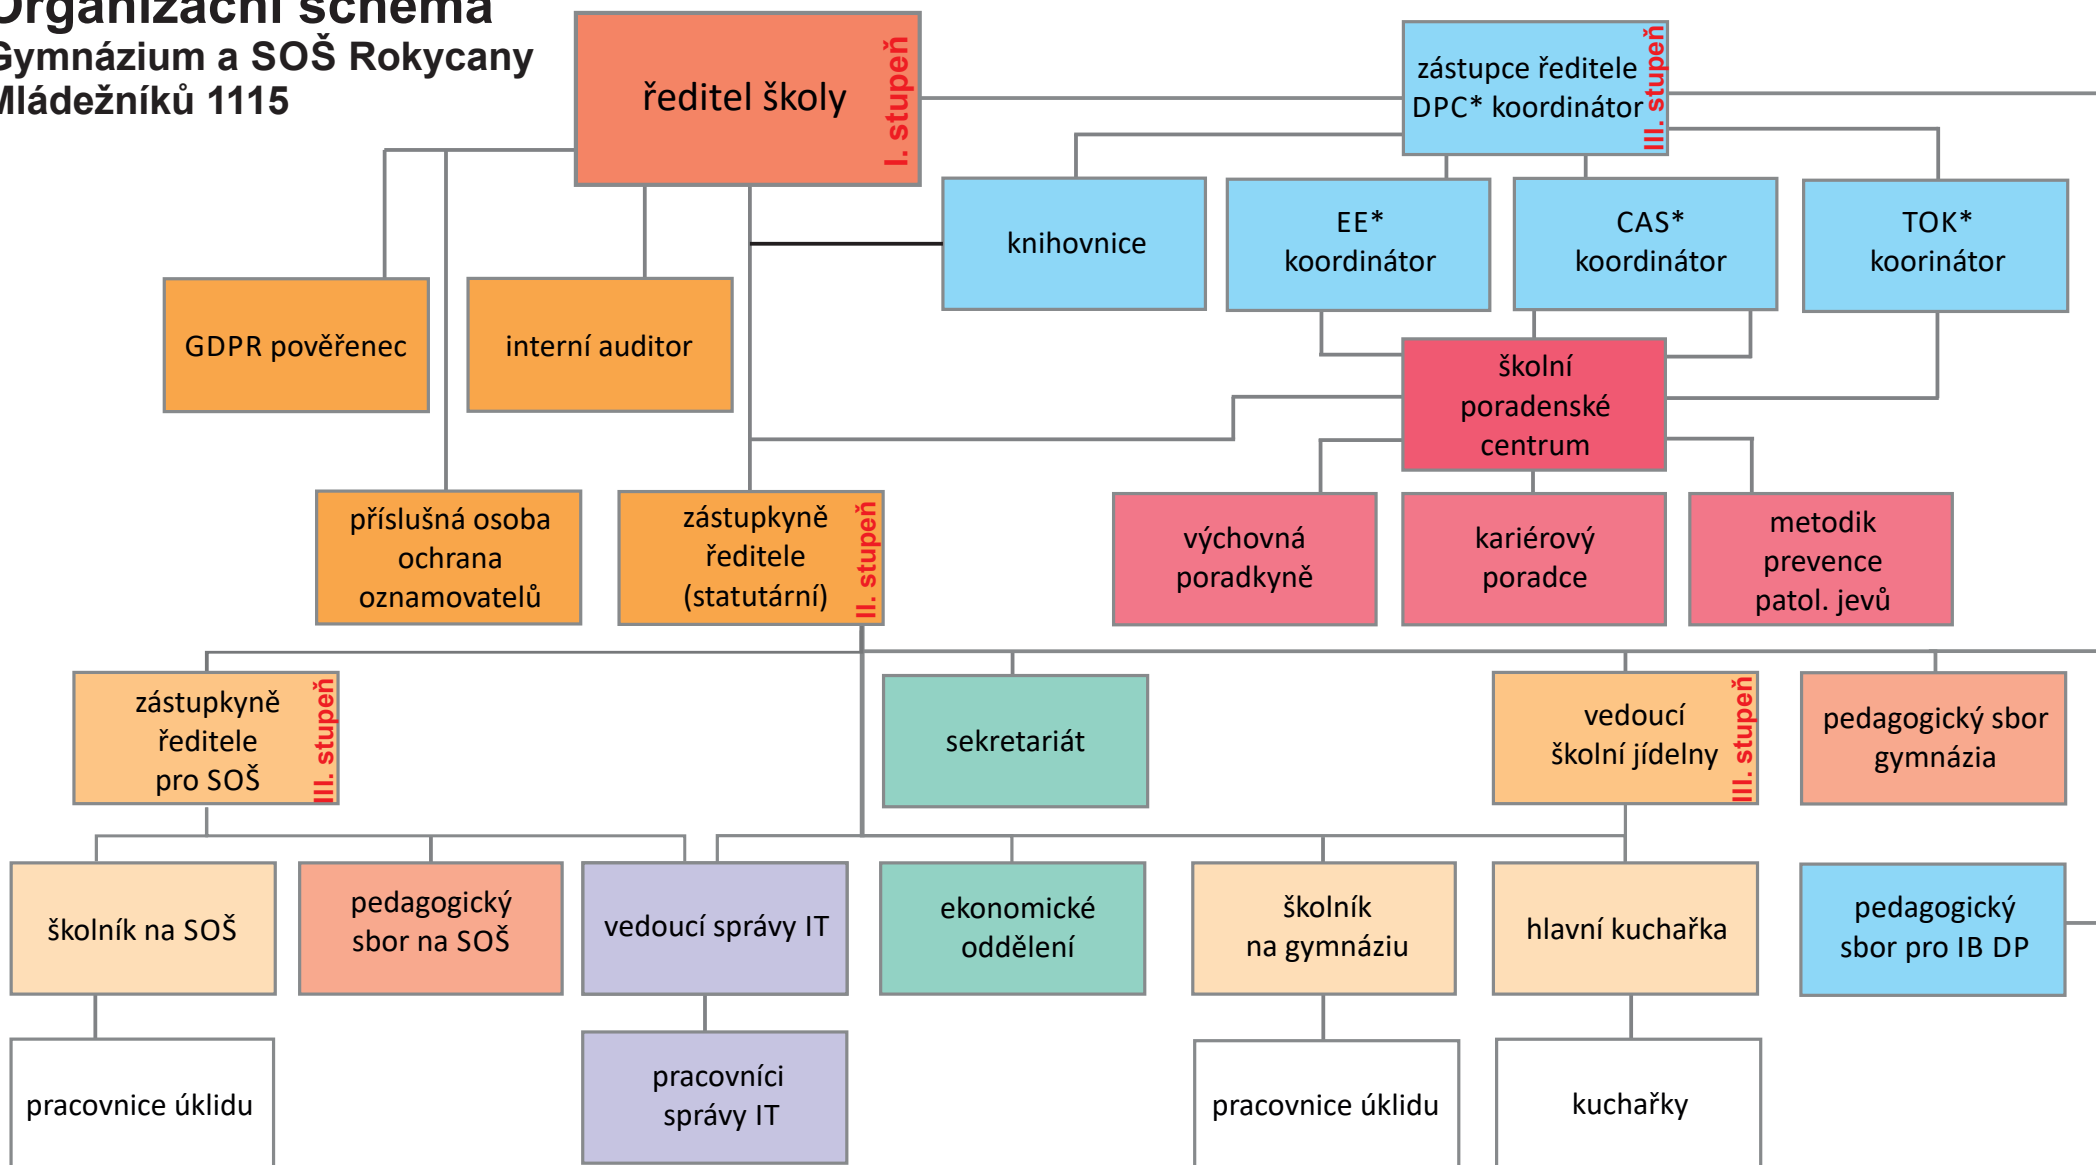

Organizační schéma

Gymnázium a SOŠ Rokycany Mládežníků 1115

Vysvětlivky:

DPC....Diploma Programme Coordinator (pozice v IB DP)

EE.....Extended Essay (pozice v IB DP)

CAS....Creativity, Activity, Service (pozice v IB DP)

TOK....Theory Of Knowledge (pozice v IB DP)